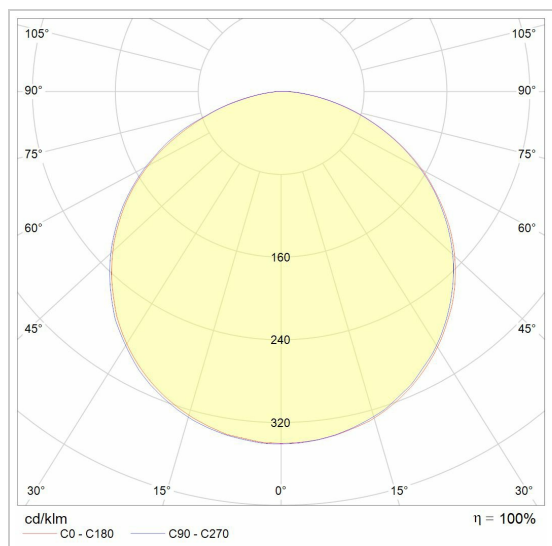

MONET STRIP

641.VL600.LED/..

Wandleuchte für Aufbau

Lichtverteilung

Project _____

Type _____

Nota _____

Anzahl _____

Datum _____

LED

Lampenart	Led
Anzahl	1
Watt	16W
Spannung	230V
Kelvin	2700K 3000K
Lumen	1500
CRI	

Physisch

Anwendung	Innen
Fixierungstyp	Wand
Abmessungen Armatur	604x94x55 mm
COVER	- mm
housing	- mm
IP-Schutzart	IP44
Gewicht	2,3367 kg