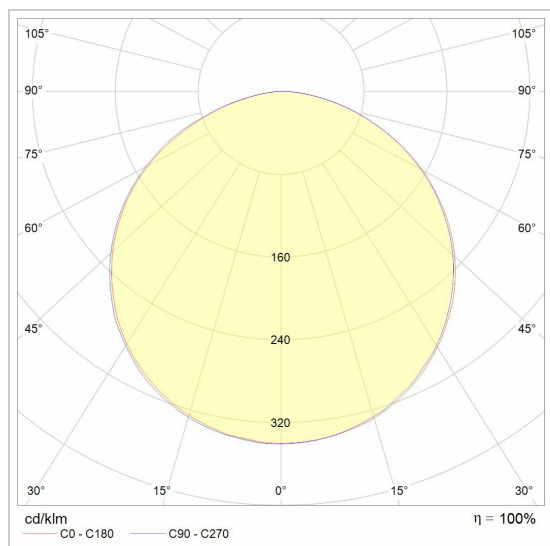

MONET STRIP

641.VL335.LED/..

opbouw wandlicht

Lichtdistributie

Project _____

Type _____

Nota _____

Aantal _____

Datum _____

LED

Lamptype	Led
Aantal	1
Vermogen	16W
Spanning	230V
Kelvin	2700K 3000K
Lumen	1500
CRI	

Fysisch

Type gebruik	Interieur
Type bevestiging	Wand
Afmetingen armatuur	335x94x55 mm
IP-beschermingsgraad	IP44