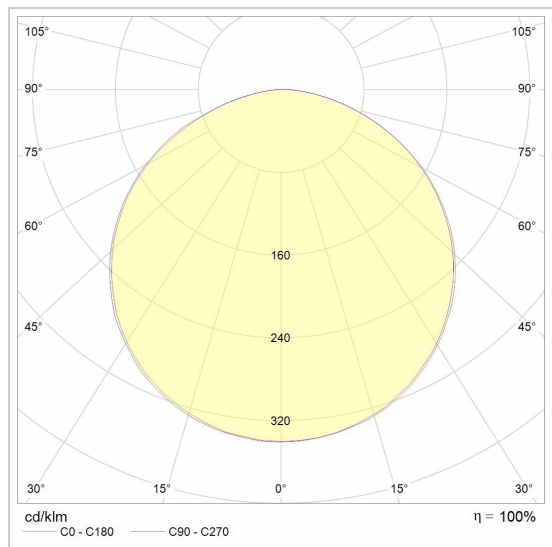

Lichtdistributie

Project _____

Type _____

Nota _____

Aantal _____

Datum _____

LED

Lamptype	Led
Aantal	1
Vermogen	16W
Spanning	230V
Kelvin	2700K | 3000K
Lumen	1500
CRI	

Fysisch

Type gebruik	Interieur
Type bevestiging	Wand
Afmetingen armatuur	335x94x55 mm
IP-beschermingsgraad	IP44

Elektrisch

Aansluitspanning	~230V
Armatuurklasse	I
Dimbaar	Led C
Vervangbaarheid lichtbron	Vervangbare lichtbron (enkel LED) door installateur
Energie efficiëntie	F