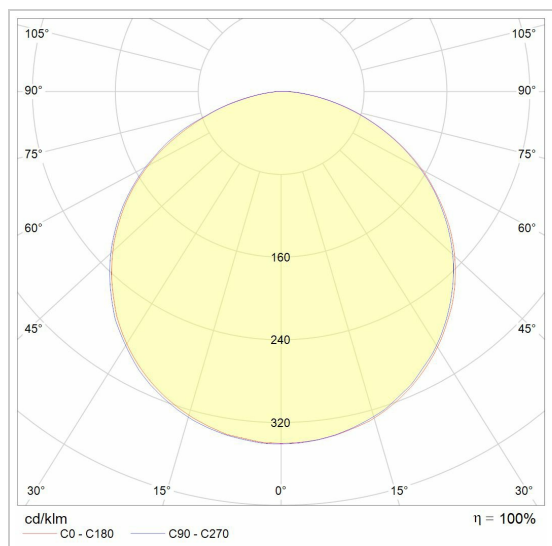

MONET STRIP

641.HL335.LED/..

Wandleuchte für Aufbau

Lichtverteilung

Project _____

Type _____

Nota _____

Anzahl _____

Datum _____

LED

Lampenart	Led
Anzahl	1
Watt	16W
Spannung	230V
Kelvin	2700K 3000K
Lumen	1500
CRI	

Physisch

Anwendung	Innen
Fixierungstyp	Wand
Abmessungen Armatur	335x55x94 mm
IP-Schutzart	IP44
Gewicht	1,2950 kg