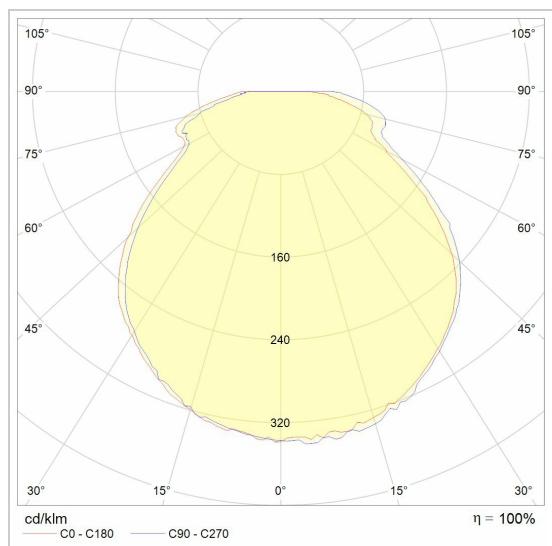

Lichtverteilung

Project _____

Type _____

Nota _____

Anzahl _____

Datum _____

LED

Lampenart	Led
Anzahl	1
Watt	4W
Spannung	230V
Kelvin	2700K | 3000K
Lumen	230
CRI	80

Physisch

Anwendung	Innen
Fixierungstyp	Wand
Art der Öffnung	Rechteck
Öffnungsmaße	52x199 mm
Einbautiefe	65 mm
Abmessungen Armatur	60x220x64 mm
Federtyp	S2 - Blattfedern
IP-Schutzart	IP20

Elektrisch

Anschlussspannung	~230V
Leuchtenklasse	I
Dimmbar	Led C
Austauschbarkeit der Lichtquelle	Auswechselbare Lichtquelle (nur LED) durch einen Fachmann
Energieeffizienz	G