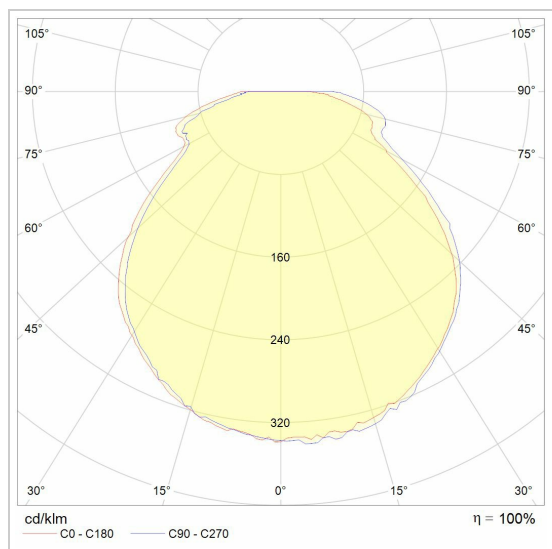

SMALL SCREEN LED

1238BLED/..
inbouw wandlicht

Lichtdistributie

Project _____
Type _____
Nota _____
Aantal _____
Datum _____

LED

Lamptype	Led
Aantal	1
Vermogen	4W
Spanning	230V
Kelvin	2700K 3000K
Lumen	230
CRI	80

Fysisch

Type gebruik	Interieur
Type bevestiging	Wand
Type opening	Rechthoek
Afmeting opening	52x199 mm
Inbouwdiepte	65 mm
Afmetingen armatuur	60x220x64 mm
Type veer	S2 - bladveren
IP-beschermingsgraad	IP20

Project _____
Type _____
Nota _____
Aantal _____
Datum _____

SMALL SCREEN LED

1238BLED/..
inbouw wandlicht

Kleuren

	10	alu grijs NL	1238BLED.10.WW NW
	1M	wit textuur	1238BLED.1M.WW NW
	2M	zwart textuur	1238BLED.2M.WW NW