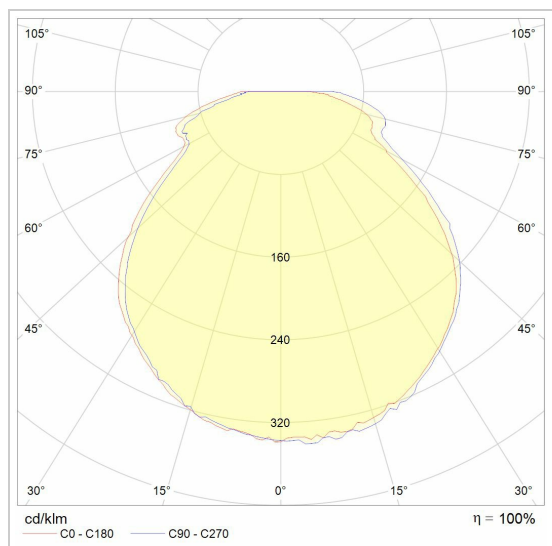

SMALL SCREEN LED

1238BLED/..
inbouw wandlicht

Lichtdistributie

Project _____
Type _____
Nota _____
Aantal _____
Datum _____

LED

Lamptype	Led
Aantal	1
Vermogen	4W
Spanning	230V
Kelvin	2700K 3000K
Lumen	230
CRI	80

Fysisch

Type gebruik	Interieur
Type bevestiging	Wand
Type opening	Rechthoek
Afmeting opening	52x199 mm
Inbouwdiepte	65 mm
Afmetingen armatuur	60x220x64 mm
Type veer	S2 - bladveren
IP-beschermingsgraad	IP20