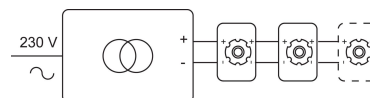

Électrique

Voltage de connexion	~230V
Classe de luminaire	I
Dimmable	Pas variable
Remplacement de la source lumineuse	Source lumineuse remplaçable (LED seulement) par un professionnel
Efficacité énergétique	F

Instructies aansluiting