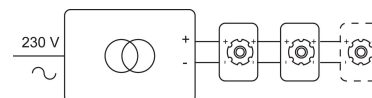

Elektrisch

Aansluitspanning	~230V
Armatuurklasse	I
Dimbaar	Niet dimbaar
Vervangbaarheid lichtbron	Vervangbare lichtbron (enkel LED) door installateur
Energie efficiëntie	F

Instructies aansluiting