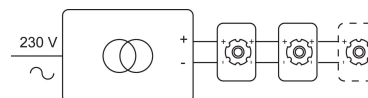

Elektrisch

Aansluitspanning	~230V
Armatuurklasse	I
Dimbaar	Niet dimbaar
Vervangbaarheid lichtbron	Vervangbare lichtbron (enkel LED) door installateur
Energie efficiëntie	F

Instructies aansluiting