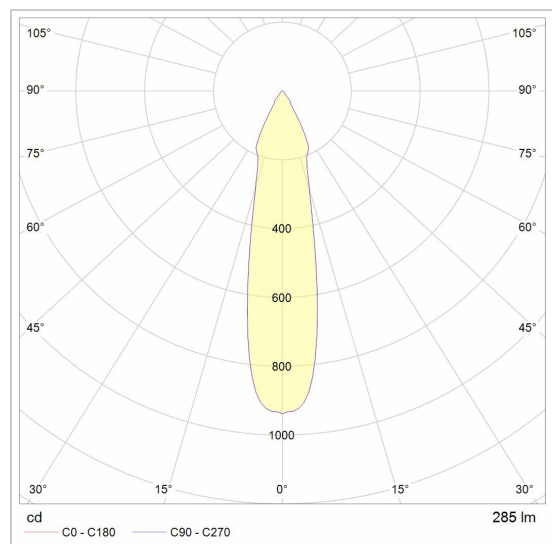

Lichtverteilung

Project _____

Type _____

Nota _____

Anzahl _____

Datum _____

LED

Lampenart	Led
Anzahl	2
Watt	3,8W
Strom	350mA
Kelvin	2700K | 3000K
Lumen	467
CRI	80

Physisch

Anwendung	Innen
Fixierungstyp	Deckenleuchten
Abmessungen Armatur	215x130x150 mm
Sockel	L180xB100 mm
Richtbar	In beiden Ebenen
IP-Schutzart	IP20
Reflektor	35°
Gewicht	0,6857 kg

Elektrisch

Anschlussspannung	~230V
Leuchtenklasse	I
LED-Treiber	Einbegriffen
Dimmbar	Led C
Auswechselbarkeit der Vorschaltgeräte	Auswechselbare Vorschaltgeräte durch einen Fachmann
Austauschbarkeit der Lichtquelle	Auswechselbare Lichtquelle (nur LED) durch einen Fachmann
Energieeffizienz	E