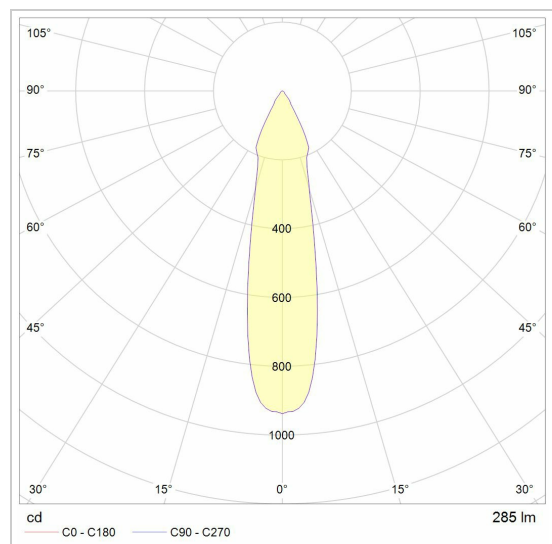

JACOBINE

4522/..
opbouw plafondverlichting

Lichtdistributie

Project _____
Type _____
Nota _____
Aantal _____
Datum _____

LED

Lamptype	Led
Aantal	2
Vermogen	3,8W
Stroom	350mA
Kelvin	2700K 3000K
Lumen	467
CRI	80

Fysisch

Type gebruik	Interieur
Type bevestiging	Plafond
Afmetingen armatuur	215x130x150 mm
Sokkel	L180xB100 mm
Richtbaar	In beide vlakken
IP-beschermingsgraad	IP20
Reflector	35°
Gewicht	0,6857 kg

Elektrisch