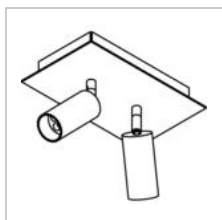

## JACOBINE

4522/..

Aufbau Deckenleuchte

### Physisch

Anwendung	Innen
Fixierungstyp	Deckenleuchten
Abmessungen Armatur	215x130x150 mm
Sockel	L180xB100 mm
Richtbar	In beiden Ebenen
IP-Schutzart	IP20
Reflektor	35°
Gewicht	0,6857 kg