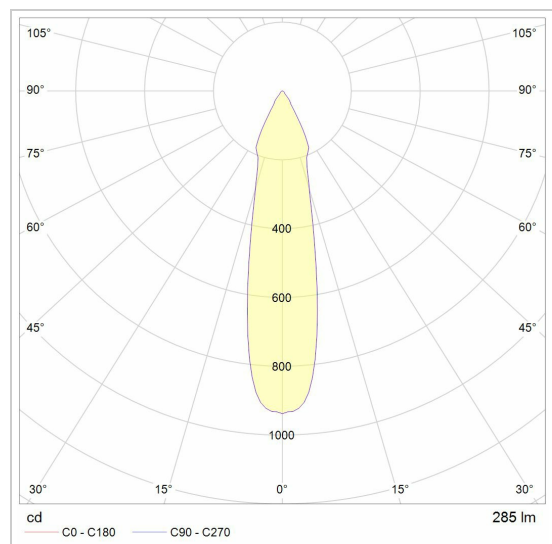

JACOBINE

4523/..
opbouw plafondverlichting

Lichtdistributie

Project _____
Type _____
Nota _____
Aantal _____
Datum _____

LED

Lamptype	Led
Aantal	3
Vermogen	3,8W
Stroom	350mA
Kelvin	2700K 3000K
Lumen	467
CRI	80

Fysisch

Type gebruik	Interieur
Type bevestiging	Plafond
Afmetingen armatuur	300x130x150 mm
Sokkel	L270xB100 mm
Richtbaar	In beide vlakken
IP-beschermingsgraad	IP20
Reflector	35°
Gewicht	0,6750 kg

Elektrisch