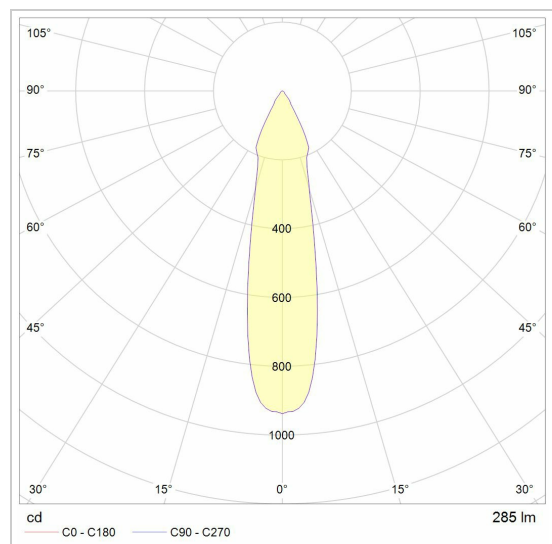

Lichtdistributie

Project _____
Type _____
Nota _____
Aantal _____
Datum _____

LED

Lamptype	Led
Aantal	3
Vermogen	3,8W
Stroom	350mA
Kelvin	2700K | 3000K
Lumen	467
CRI	80

Fysisch

Type gebruik	Interieur
Type bevestiging	Plafond
Afmetingen armatuur	300x130x150 mm
Sokkel	L270xB100 mm
Richtbaar	In beide vlakken
IP-beschermingsgraad	IP20
Reflector	35°
Gewicht	0,6750 kg

Elektrisch

Aansluitspanning	~230V
Armatuurklasse	I
LED driver	Inbegrepen
Dimbaar	Led C
Vervangbaarheid voorschakelapparatuur	Vervangbare voorschakelapparatuur door een installateur
Vervangbaarheid lichtbron	Vervangbare lichtbron (enkel LED) door installateur