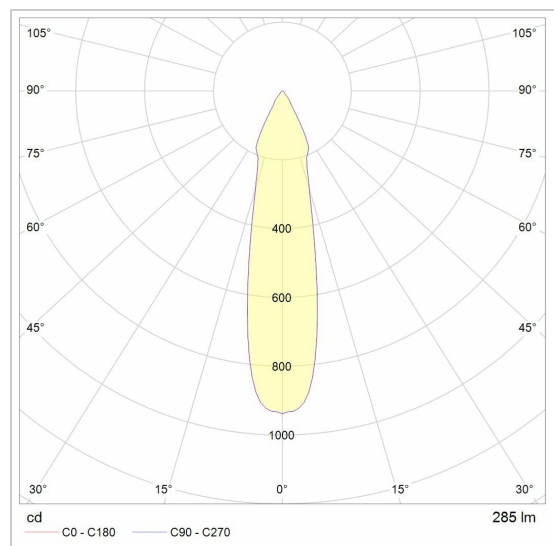

JACOBINE

4524/..
opbouw plafondverlichting

Lichtdistributie

Project _____
Type _____
Nota _____
Aantal _____
Datum _____

LED

Lamptype	Led
Aantal	4
Vermogen	3,8W
Stroom	350mA
Kelvin	2700K 3000K
Lumen	467
CRI	80

Fysisch

Type gebruik	Interieur
Type bevestiging	Plafond
Afmetingen armatuur	385x130x150 mm
Sokkel	L355xB100 mm
Richtbaar	In beide vlakken
IP-beschermingsgraad	IP20
Reflector	35°
Gewicht	1,8150 kg

Elektrisch