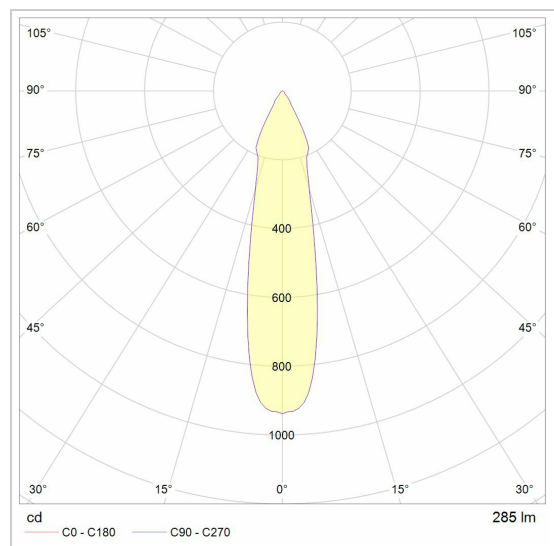

Lichtdistributie

Project _____
Type _____
Nota _____
Aantal _____
Datum _____

LED

Lamptype	Led
Aantal	4
Vermogen	3,8W
Stroom	350mA
Kelvin	2700K | 3000K
Lumen	467
CRI	80

Fysisch

Type gebruik	Interieur
Type bevestiging	Plafond
Afmetingen armatuur	385x130x150 mm
Sokkel	L355xB100 mm
Richtbaar	In beide vlakken
IP-beschermingsgraad	IP20
Reflector	35°
Gewicht	1,8150 kg

Elektrisch

Aansluitspanning	~230V
Armatuurklasse	I
LED driver	Inbegrepen
Dimbaar	Led C
Vervangbaarheid voorschakelapparatuur	Vervangbare voorschakelapparatuur door een installateur
Vervangbaarheid lichtbron	Vervangbare lichtbron (enkel LED) door installateur
Energie efficiëntie	E