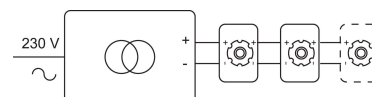

Elektrisch

Anschlussspannung	~230V
Leuchtenklasse	I
Austauschbarkeit der Lichtquelle	Auswechselbare Lichtquelle durch den Endnutzer

Instructies aansluiting