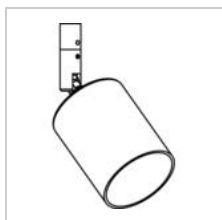

## MAESTRO

5037X/..

Aufbaustrahler M10

### Physisch

|                     |                  |
|---------------------|------------------|
| Anwendung           | Innen            |
| Fixierungstyp       | Decke oder Wand  |
| Abmessungen Armatur | ø45x110 mm       |
| Stange              | 50 mm            |
| Endtyp              | M10              |
| Richtbar            | In beiden Ebenen |
| IP-Schutzart        | IP20             |
| Gewicht             | 0,1820 kg        |