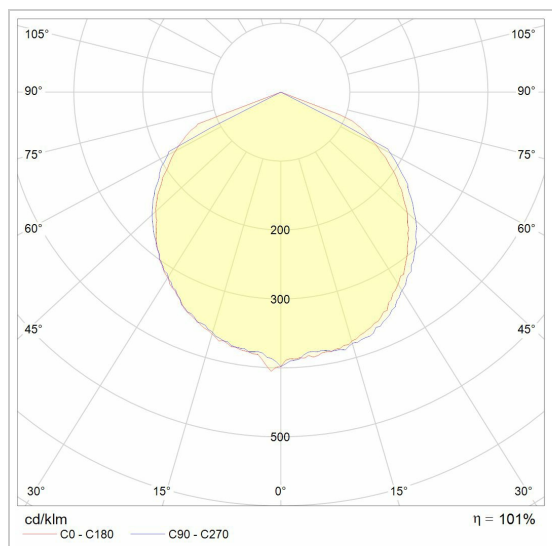

Lichtdistributie

Project _____
Type _____
Nota _____
Aantal _____
Datum _____

LED

Lamptype	Led
Aantal	1
Vermogen	13W
Spanning	230V
Kelvin	2700K | 3000K
Lumen	1000
CRI	80

Fysisch

Type gebruik	Interieur
Type bevestiging	Wand
Type opening	Rechthoek
Afmeting opening	83x181 mm
Inbouwdiepte	100 mm
Afmetingen armatuur	95x220x90 mm
Type veer	S2 - bladveren
IP-beschermingsgraad	IP20
Gewicht	1,0600 kg

Elektrisch

Aansluitspanning	~230V
Armatuurklasse	I
Dimbaar	Niet dimbaar
Vervangbaarheid lichtbron	Vervangbare lichtbron (enkel LED) door installateur
Energie efficiëntie	F