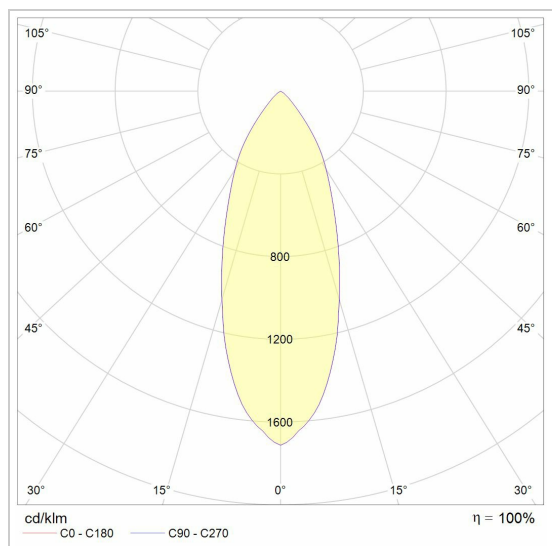

LAVA

1165.130.A/..

Vloerspot + afdekkader op vloer

Lichtdistributie

Project _____

Type _____

Nota _____

Aantal _____

Datum _____

LED

Lamptype	Led
Aantal	1
Vermogen	4W
Spanning	230V
Kelvin	2700K 3000K
Lumen	350
CRI	90

Fysisch

Type gebruik	Interieur
Type bevestiging	Vloer
Type opening	Rond
Afmeting opening	Ø102 mm
Glasdikte	5
Inbouwdiepte	104 mm
Afmetingen armatuur	130x130x104 mm
IP-beschermingsgraad	IP66
Reflector	30°
Gewicht	1,2475 kg