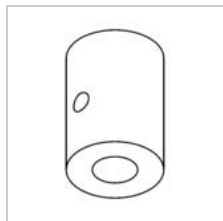

### Physisch

Anwendung	Innen
Fixierungstyp	Decke oder Wand
Abmessungen Armatur	ø15x20 mm
IP-Schutzart	IP20
Gewicht	0,0356 kg