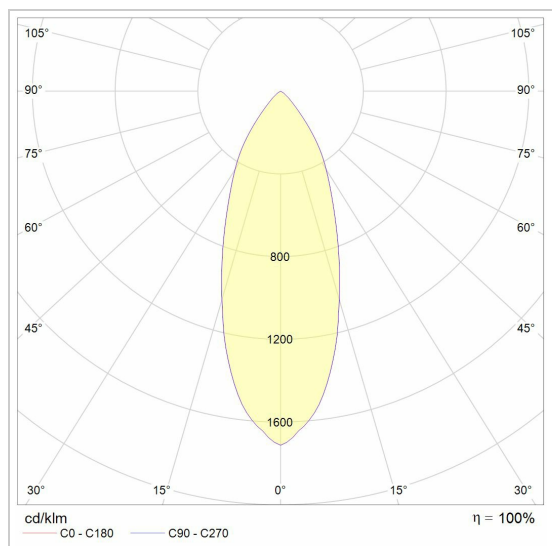

LAVA

1165.150.A/..

Vloerspot + afdekkader op vloer

Lichtdistributie

Project _____

Type _____

Nota _____

Aantal _____

Datum _____

LED

Lamptype	Led
Aantal	1
Vermogen	4W
Spanning	230V
Kelvin	2700K 3000K
Lumen	350
CRI	90

Fysisch

Type gebruik	Interieur
Type bevestiging	Vloer
Type opening	Rond
Afmeting opening	Ø102 mm
Glasdikte	5
Inbouwdiepte	104 mm
Afmetingen armatuur	150x150x104 mm
IP-beschermingsgraad	IP66
Reflector	30°
Gewicht	1,3275 kg