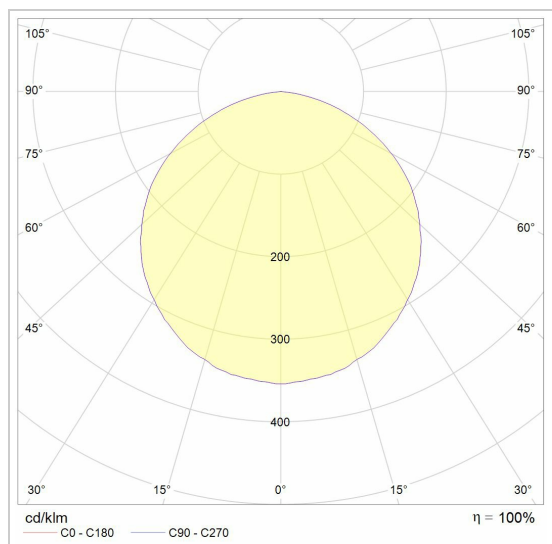

Lichtdistributie

Project _____

Type _____

Nota _____

Aantal _____

Datum _____

LED

Lamptype	Led
Aantal	1
Vermogen	9,5W
Stroom	700mA
Kelvin	2700K | 3000K
Lumen	1300
CRI	83

Fysisch

Type gebruik	Interieur
Type bevestiging	Plafond
Type opening	Rond
Afmeting opening	Ø80 mm
Inbouwdiepte	125 mm
Afmetingen armatuur	ø89x120 mm
Type veer	S1 - springveren
IP-beschermingsgraad	IP20
Reflector	90°
Gewicht	0,2800 kg

Elektrisch

Aansluitstroom	=700mA
Armatuurklasse	III
LED driver	Niet inbegrepen
Vervangbaarheid lichtbron	Vervangbare lichtbron (enkel LED) door installateur
Energie efficiëntie	D

Instructies aansluiting