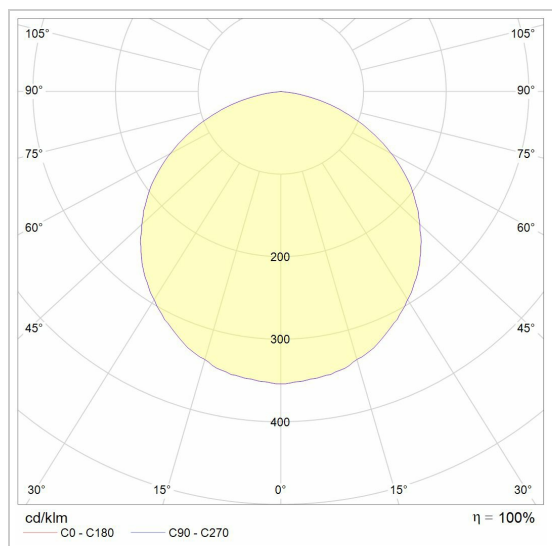

Lichtdistributie

Project _____

Type _____

Nota _____

Aantal _____

Datum _____

LED

Lamptype	Led
Aantal	1
Vermogen	9,5W
Stroom	700mA
Kelvin	2700K | 3000K
Lumen	1300
CRI	83

Fysisch

Type gebruik	Interieur
Type bevestiging	Plafond
Type opening	Rond
Afmeting opening	Ø80 mm
Inbouwdiepte	125 mm
Afmetingen armatuur	ø89x120 mm
Type veer	S1 - springveren
IP-beschermingsgraad	IP20
Reflector	95°

Elektrisch

Aansluitstroom	=700mA
Armatuurklasse	III
LED driver	Niet inbegrepen
Vervangbaarheid lichtbron	Vervangbare lichtbron (enkel LED) door installateur
Energie efficiëntie	D

Instructies aansluiting