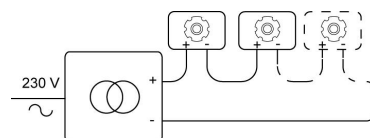

Datum _____

LED

Lamptype	Led
Aantal	1
Vermogen	9,5W
Stroom	700mA
Kelvin	2700K 3000K
Lumen	1300
CRI	83

Fysisch

Type gebruik	Interieur
Type bevestiging	Plafond
Type opening	Rond
Afmeting opening	Ø80 mm
Inbouwdiepte	125 mm
Afmetingen armatuur	ø89x120 mm
Type veer	S1 - springveren
IP-beschermingsgraad	IP20
Reflector	95°

Elektrisch

Aansluitstroom	=700mA
Armatuurklasse	III
LED driver	Niet inbegrepen
Vervangbaarheid lichtbron	Vervangbare lichtbron (enkel LED) door installateur
Energie efficiëntie	D

Instructies aansluiting