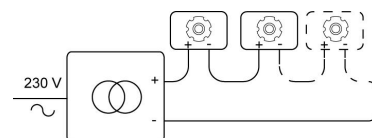

Datum _____

LED

Lamptype	Led
Aantal	1
Vermogen	9,5W
Stroom	700mA
Kelvin	2700K 3000K
Lumen	1300
CRI	83

Fysisch

Type gebruik	Interieur
Type bevestiging	Plafond
Type opening	Rond
Afmeting opening	Ø80 mm
Inbouwdiepte	125 mm
Afmetingen armatuur	ø89x120 mm
Type veer	S1 - springveren
IP-beschermingsgraad	IP20
Reflector	95°

Elektrisch

Aansluitstroom	=700mA
Armatuurklasse	III
LED driver	Niet inbegrepen
Vervangbaarheid lichtbron	Vervangbare lichtbron (enkel LED) door installateur
Energie efficiëntie	D

Instructies aansluiting