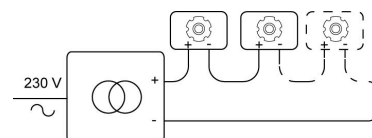

Elektrisch

Aansluitstroom	=700mA
Armatuurklasse	III
LED driver	Niet inbegrepen
Vervangbaarheid lichtbron	Vervangbare lichtbron (enkel LED) door installateur
Energie efficiëntie	D

Instructies aansluiting