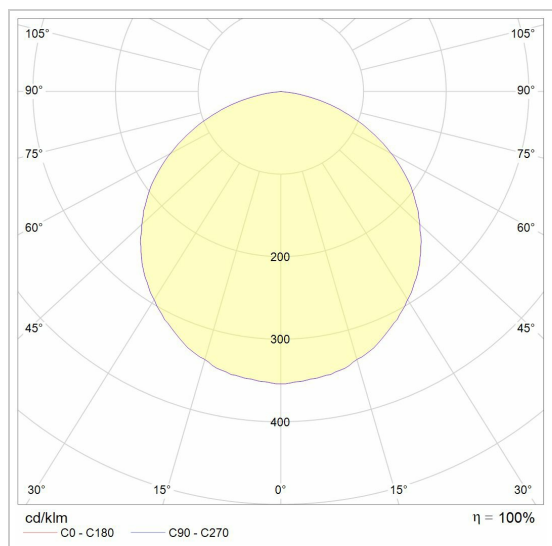

Lichtdistributie

Project _____

Type _____

Nota _____

Aantal _____

Datum _____

LED

Lamptype	Led
Aantal	1
Vermogen	9,5W
Stroom	700mA
Kelvin	2700K | 3000K
Lumen	1300
CRI	83

Fysisch

Type gebruik	Interieur
Type bevestiging	Plafond
Type opening	Rond
Afmeting opening	Ø80 mm
Inbouwdiepte	125 mm
Afmetingen armatuur	ø89x120 mm
Type veer	S2 - bladveren
IP-beschermingsgraad	IP20
Reflector	95°

Elektrisch

Aansluitstroom	=700mA
Armatuurklasse	III
LED driver	Niet inbegrepen
Vervangbaarheid lichtbron	Vervangbare lichtbron (enkel LED) door installateur
Energie efficiëntie	D

Instructies aansluiting