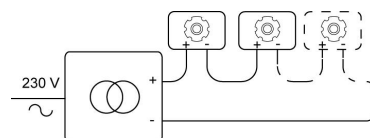

Datum _____

LED

Lamptype	Led
Aantal	1
Vermogen	9,5W
Stroom	700mA
Kelvin	2700K 3000K
Lumen	1300
CRI	83

Fysisch

Type gebruik	Interieur
Type bevestiging	Plafond
Type opening	Rond
Afmeting opening	Ø80 mm
Inbouwdiepte	125 mm
Afmetingen armatuur	ø89x120 mm
Type veer	S2 - bladveren
IP-beschermingsgraad	IP20
Reflector	95°

Elektrisch

Aansluitstroom	=700mA
Armatuurklasse	III
LED driver	Niet inbegrepen
Vervangbaarheid lichtbron	Vervangbare lichtbron (enkel LED) door installateur
Energie efficiëntie	D

Instructies aansluiting