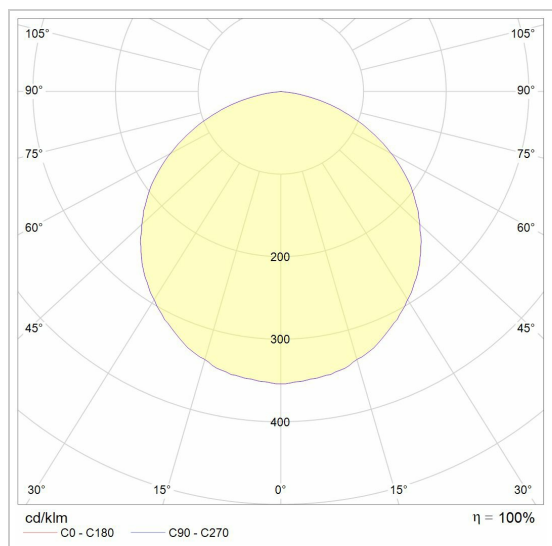

CAMELEON XICATO LED

1574.S2/..

inbouwspot

Lichtdistributie

Project _____

Type _____

Nota _____

Aantal _____

Datum _____

LED

Lamptype	Led
Aantal	1
Vermogen	9,5W
Stroom	700mA
Kelvin	2700K 3000K
Lumen	1300
CRI	83

Fysisch

Type gebruik	Interieur
Type bevestiging	Plafond
Type opening	Rond
Afmeting opening	Ø80 mm
Inbouwdiepte	125 mm
Afmetingen armatuur	ø89x120 mm
Type veer	S2 - bladveren
IP-beschermingsgraad	IP44
Reflector	120°
Gewicht	0,3000 kg