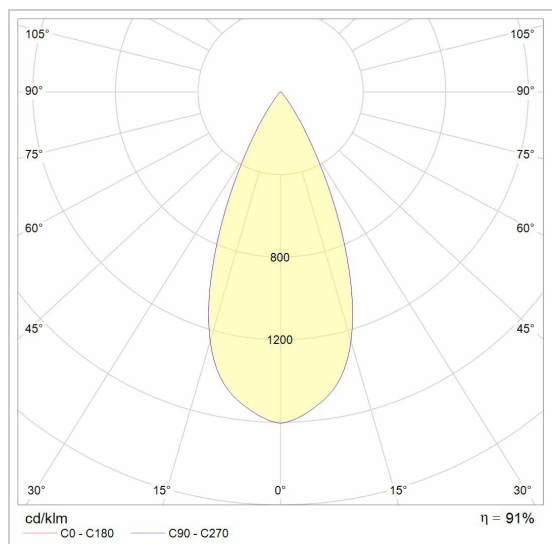

Lichtdistributie

Elektrisch

Aansluitstroom	=700mA
Armatuurklasse	III
LED driver	Niet inbegrepen
Vervangbaarheid lichtbron	Vervangbare lichtbron (enkel LED) door installateur
Energie efficiëntie	D

Instructies aansluiting