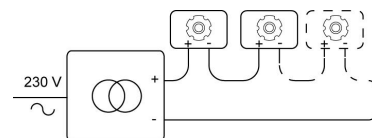

Elektrisch

Aansluitstroom	=700mA
Armatuurklasse	III
LED driver	Niet inbegrepen
Vervangbaarheid lichtbron	Vervangbare lichtbron (enkel LED) door installateur
Energie efficiëntie	D

Instructies aansluiting