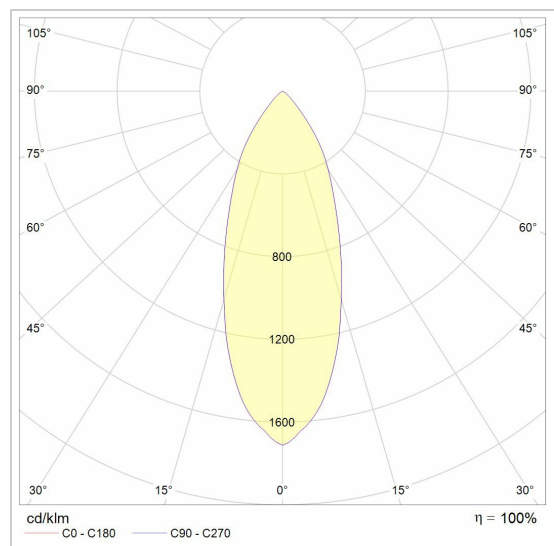

### LED

Lampenart	Led
Anzahl	1
Watt	4W
Spannung	230V
Kelvin	2700K   3000K
Lumen	350
CRI	90

### Physisch

Anwendung	Außen
Abmessungen Armatur	ø50x30 mm
IP-Schutzart	IP66
Reflektor	30°
Gewicht	0,1050 kg

### Lichtverteilung