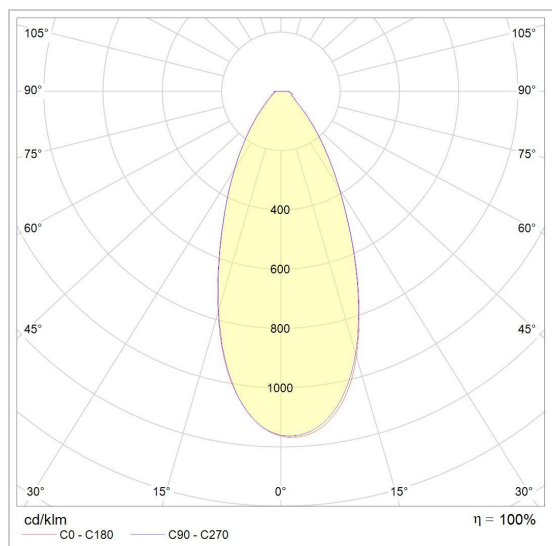

GUILIA C

4028XLED.B3/..

Hanglamp bolgewricht, inkortbaar

Lichtdistributie

Project _____

Type _____

Nota _____

Aantal _____

Datum _____

LED

Lamptype	Led
Aantal	1
Vermogen	5W
Spanning	230V
Kelvin	2700K
Lumen	500
CRI	80

Fysisch

Type gebruik	Interieur
Type bevestiging	Hanglamp
Afmetingen armatuur	∅106x910 mm
Glas	∅106xH110 mm
Tige	800 mm
Eindtype	B3 - bolgewricht
IP-beschermingsgraad	IP20
Reflector	50°
Gewicht	0,9200 kg