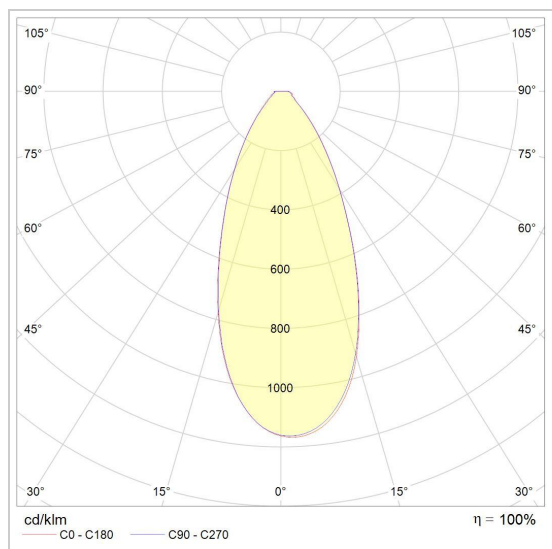

Lichtdistributie

Project _____

Type _____

Nota _____

Aantal _____

Datum _____

LED

Lamptype	Led
Aantal	1
Vermogen	5W
Spanning	230V
Kelvin	2700K
Lumen	500
CRI	80

Fysisch

Type gebruik	Interieur
Type bevestiging	Hanglamp
Afmetingen armatuur	$\varnothing 106 \times 910$ mm
Glas	$\varnothing 106 \times H110$ mm
Tige	800 mm
Eindtype	B3 - bolgewricht
IP-beschermingsgraad	IP20
Reflector	50°
Gewicht	0,9200 kg

Elektrisch

Aansluitspanning	~230V
Armatuurklasse	I
Dimbaar	Niet dimbaar
Vervangbaarheid lichtbron	Vervangbare lichtbron (enkel LED) door installateur
Energie efficiëntie	F