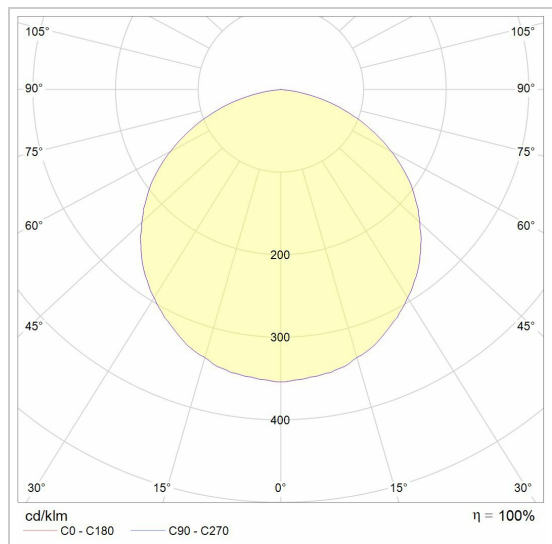

SPAZIO LED

3071.CTZ.B3/..

Pendel m. Gelenk, Stange kürzbar

Lichtverteilung

Project _____

Type _____

Nota _____

Anzahl _____

Datum _____

LED

Lampenart	Led
Anzahl	1
Watt	8,7W
Strom	500mA
Kelvin	2700K 3000K
Lumen	1145
CRI	90

Physisch

Anwendung	Innen
Fixierungstyp	Hängelampe
Abmessungen Armatur	ø200x95 mm
Stange	800 mm
Endtyp	B3 - Kugelgelenk
IP-Schutzart	IP20
Gewicht	1,2833 kg