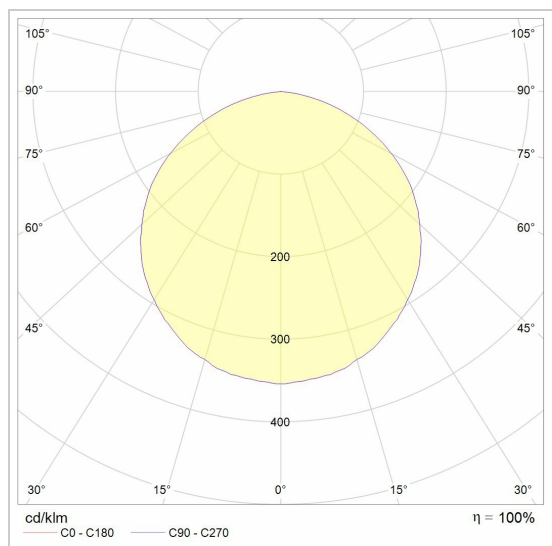

Lichtdistributie

Project _____

Type _____

Nota _____

Aantal _____

Datum _____

LED

Lamptype	Led
Aantal	1
Vermogen	9,5W
Stroom	700mA
Kelvin	2700K | 3000K
Lumen	1300
CRI	83

Fysisch

Type gebruik	Interieur
Type bevestiging	Plafond
Type opening	Rechthoek
Afmeting opening	145x145 mm
Inbouwdiepte	165 mm
Afmetingen armatuur	160x160x145 mm
Type veer	S1 - springveren
IP-beschermingsgraad	IP20

Elektrisch

Aansluitstroom	=700mA
Armatuurklasse	III
LED driver	Niet inbegrepen
Vervangbaarheid lichtbron	Vervangbare lichtbron (enkel LED) door installateur
Energie efficiëntie	D