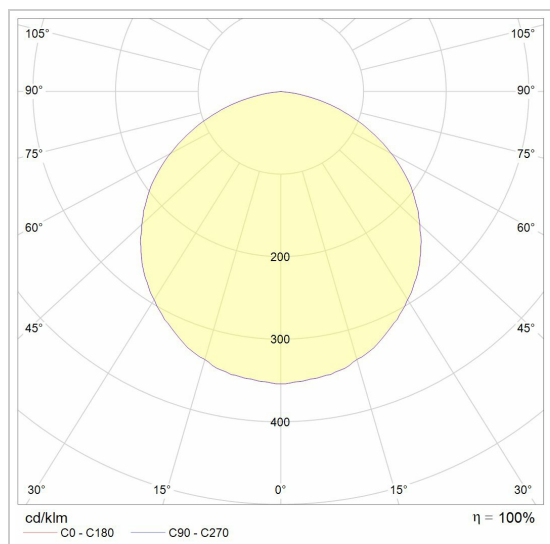

Lichtdistributie

Project _____

Type _____

Nota _____

Aantal _____

Datum _____

LED

Lamptype	Led
Aantal	2
Vermogen	9,5W
Stroom	700mA
Kelvin	2700K | 3000K
Lumen	1300
CRI	83

Fysisch

Type gebruik	Interieur
Type bevestiging	Plafond
Type opening	Rechthoek
Afmeting opening	275x165 mm
Inbouwdiepte	195 mm
Afmetingen armatuur	323x200x175 mm
Type veer	lbIS4
IP-beschermingsgraad	IP20

Elektrisch

Aansluitstroom	=700mA
Armatuurklasse	III
LED driver	Niet inbegrepen
Vervangbaarheid lichtbron	Vervangbare lichtbron (enkel LED) door installateur
Energie efficiëntie	D