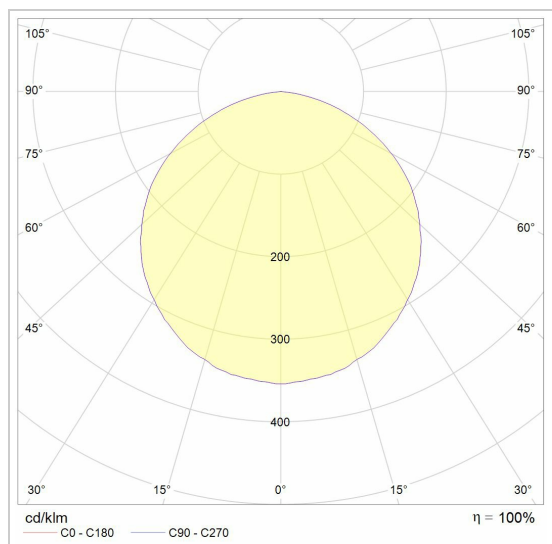

Lichtdistributie

Project _____

Type _____

Nota _____

Aantal _____

Datum _____

LED

Lamptype	Led
Aantal	2
Vermogen	15,2W
Stroom	700mA
Kelvin	2700K | 3000K
Lumen	2000
CRI	80

Fysisch

Type gebruik	Interieur
Type bevestiging	Plafond
Type opening	Rechthoek
Afmeting opening	390x220 mm
Inbouwdiepte	245 mm
Afmetingen armatuur	448x270x225 mm
Type veer	lbS4
IP-beschermingsgraad	IP20

Elektrisch

Aansluitstroom	=700mA
Armatuurklasse	III
LED driver	Niet inbegrepen
Vervangbaarheid lichtbron	Vervangbare lichtbron (enkel LED) door installateur
Energie efficiëntie	D