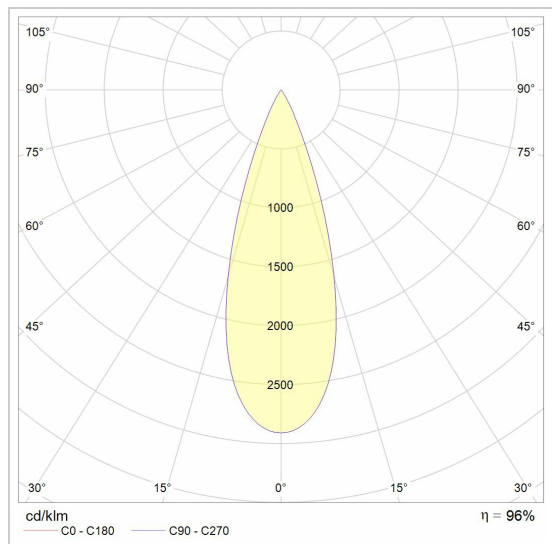

Lichtdistributie

Project _____

Type _____

Nota _____

Aantal _____

Datum _____

LED

Lamptype	Led
Aantal	1
Vermogen	9,5W
Stroom	700mA
Kelvin	2700K | 3000K
Lumen	1300
CRI	83

Fysisch

Type gebruik	Interieur
Type bevestiging	Plafond
Afmetingen armatuur	ø200x400 mm
Sokkel	Ø90 mm
IP-beschermingsgraad	IP20
Reflector	40°

Elektrisch

Aansluitspanning	~230V
Armatuurklasse	I
LED driver	Inbegrepen
Dimbaar	Led C
Vervangbaarheid voorschakelapparatuur	Vervangbare voorschakelapparatuur door een installateur
Vervangbaarheid lichtbron	Vervangbare lichtbron (enkel LED) door installateur
Energie efficiëntie	D