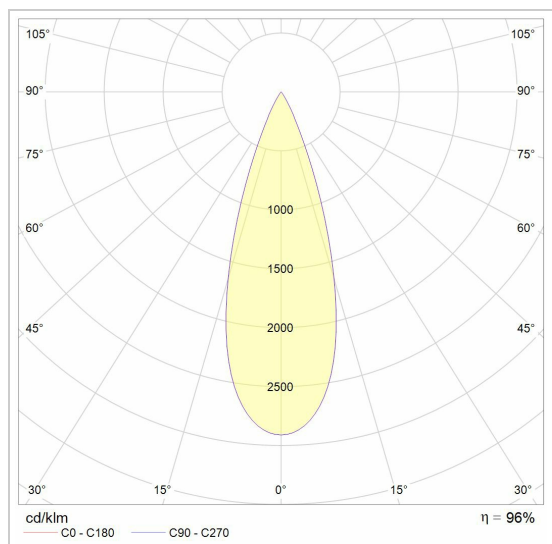

Lichtdistributie

Project _____

Type _____

Nota _____

Aantal _____

Datum _____

LED

Lamptype	Led
Aantal	2
Vermogen	9,5W
Stroom	700mA
Kelvin	2700K | 3000K
Lumen	1300
CRI	83

Fysisch

Type gebruik	Interieur
Type bevestiging	Plafond
Afmetingen armatuur	405x400 mm
Sokkel	L265xB60 mm
IP-beschermingsgraad	IP20
Reflector	40°

Elektrisch

Aansluitspanning	~230V
Armatuurklasse	I
LED driver	Inbegrepen
Dimbaar	Led C
Vervangbaarheid voorschakelapparatuur	Vervangbare voorschakelapparatuur door een installateur
Vervangbaarheid lichtbron	Vervangbare lichtbron (enkel LED) door installateur
Energie efficiëntie	D