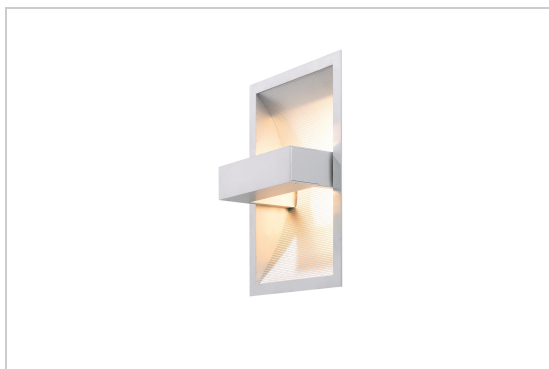

LOTUS IN LED

1404LED/..
inbouw wandlicht

Lichtdistributie

Project _____
Type _____
Nota _____
Aantal _____
Datum _____

LED

| | |
|----------|-------|
| Lamptype | Led |
| Aantal | 1 |
| Vermogen | 8W |
| Spanning | 230V |
| Kelvin | 3000K |
| Lumen | 900 |
| CRI | 80 |

Fysisch

| | |
|----------------------|----------------|
| Type gebruik | Interieur |
| Type bevestiging | Wand |
| Type opening | Rechthoek |
| Afmeting opening | 185x285 mm |
| Inbouwdiepte | 75 mm |
| Afmetingen armatuur | 200x300x70 mm |
| Type veer | S2 - bladveren |
| IP-beschermingsgraad | IP20 |
| Gewicht | 2,1600 kg |