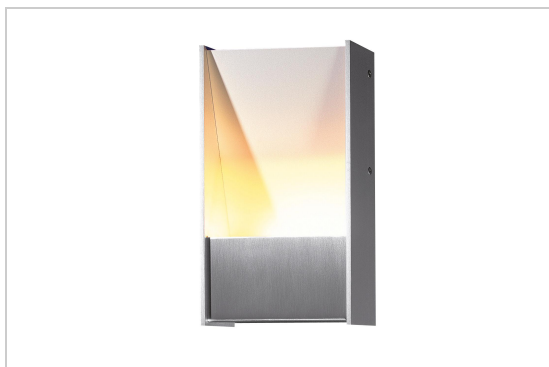

ZEN LED

1281LED/..
opbouw wandlicht

Lichtdistributie

Project _____
Type _____
Nota _____
Aantal _____
Datum _____

LED

Lamptype	Led
Aantal	1
Vermogen	16W
Spanning	230V
Kelvin	2700K 3000K
Lumen	1800
CRI	80

Fysisch

Type gebruik	Interieur
Type bevestiging	Wand
Afmetingen armatuur	160x285x60 mm
IP-beschermingsgraad	IP20
Gewicht	1,5625 kg

Elektrisch

Aansluitspanning	~230V
Armatuurklasse	I
Dimbaar	Led C
Vervangbaarheid lichtbron	Vervangbare lichtbron (enkel LED) door installateur
Energie efficiëntie	E