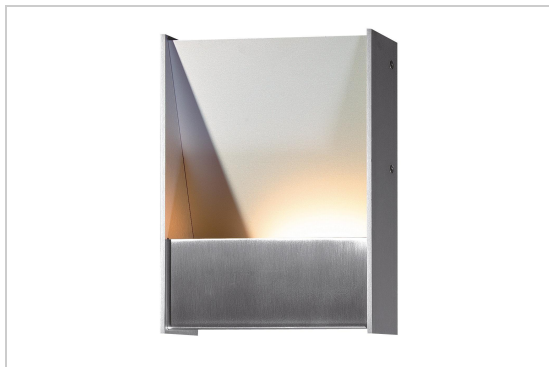

ZEN LED

1282LED/..
applique apparent

Répartition de la lumière

Project _____
Type _____
Nota _____
Quantité _____
Date _____

LED

Type de lampe	Led
Quantité	1
Wattage	16W
Voltage	230V
Kelvin	3000K
Lumen	1800
CRI	80

Physique

Type d'usage	Intérieur
Type de fixation	Mur
Dimensions luminaire	210x285x60 mm
Indice de protection IP	IP20
Poids	1,7800 kg

Électrique

Voltage de connexion	~230V
Classe de luminaire	I
Dimmable	Led C
Remplacement de la source lumineuse	Source lumineuse remplaçable (LED seulement) par un professionnel
Efficacité énergétique	E