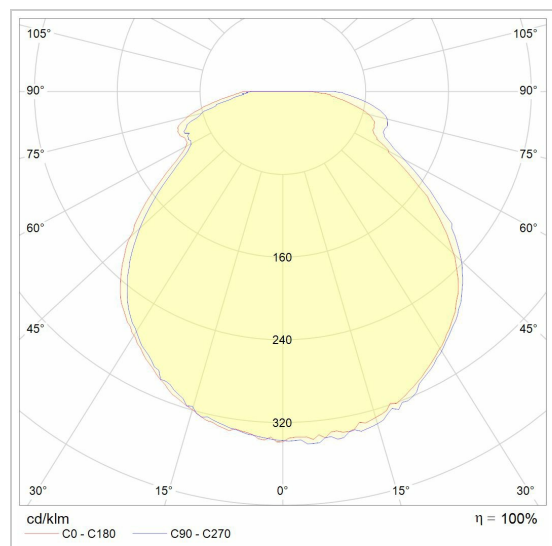

Lichtverteilung

Project _____

Type _____

Nota _____

Anzahl _____

Datum _____

LED

Lampenart	Led
Anzahl	1
Watt	4W
Spannung	230V
Kelvin	3000K
Lumen	230
CRI	80

Physisch

Anwendung	Innen
Fixierungstyp	Wand
Abmessungen Armatur	60x285x60 mm
IP-Schutzart	IP20
Gewicht	0,5400 kg

Elektrisch

Anschlussspannung	~230V
Leuchtenklasse	I
Dimmbar	Led C
Austauschbarkeit der Lichtquelle	Auswechselbare Lichtquelle (nur LED) durch einen Fachmann
Energieeffizienz	G