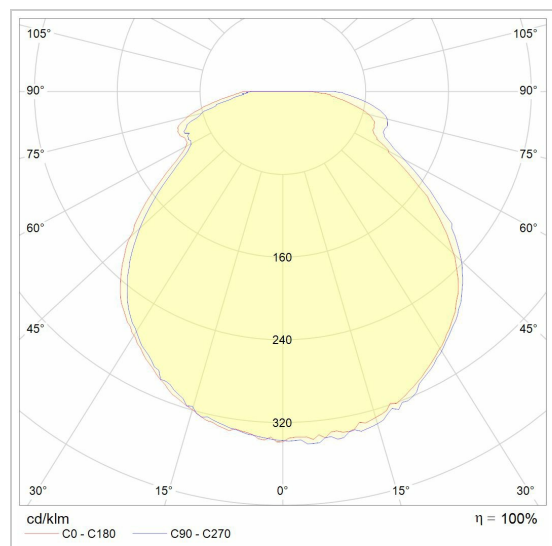

Lichtdistributie

Project _____
Type _____
Nota _____
Aantal _____
Datum _____

LED

Lamptype	Led
Aantal	1
Vermogen	4W
Spanning	230V
Kelvin	3000K
Lumen	230
CRI	80

Fysisch

Type gebruik	Interieur
Type bevestiging	Wand
Afmetingen armatuur	60x285x60 mm
IP-beschermingsgraad	IP20
Gewicht	0,5400 kg

Elektrisch

Aansluitspanning	~230V
Armatuurklasse	I
Dimbaar	Led C
Vervangbaarheid lichtbron	Vervangbare lichtbron (enkel LED) door installateur
Energie efficiëntie	G