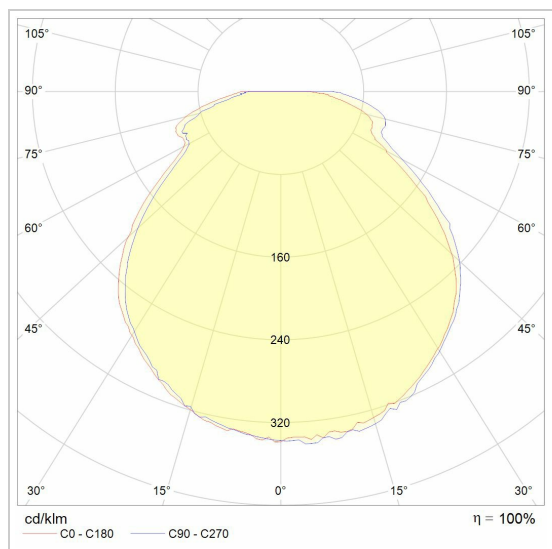

SMALL SCREEN LED

2238ALED/..

Einbau Wandleuchte

Lichtverteilung

Project _____

Type _____

Nota _____

Anzahl _____

Datum _____

LED

Lampenart	Led
Anzahl	1
Watt	4W
Spannung	230V
Kelvin	2700K 3000K
Lumen	230
CRI	80

Physisch

Anwendung	Innen
Fixierungstyp	Wand
Art der Öffnung	Rechteck
Öffnungsmaße	52x199 mm
Einbautiefe	65 mm
Abmessungen Armatur	60x220x64 mm
Federtyp	S2 - Blattfedern
IP-Schutzart	IP20
Gewicht	0,3120 kg

Project _____
Type _____
Nota _____
Anzahl _____
Datum _____

SMALL SCREEN LED

2238ALED/..

Einbau Wandleuchte

Farben

	10 alu grau	2238ALED.10.WW NW
	1M weiß textur	2238ALED.1M.WW NW
	29 schwarz - gold innen	2238ALED.29.WW NW
	2M schwarz textur	2238ALED.2M.WW NW