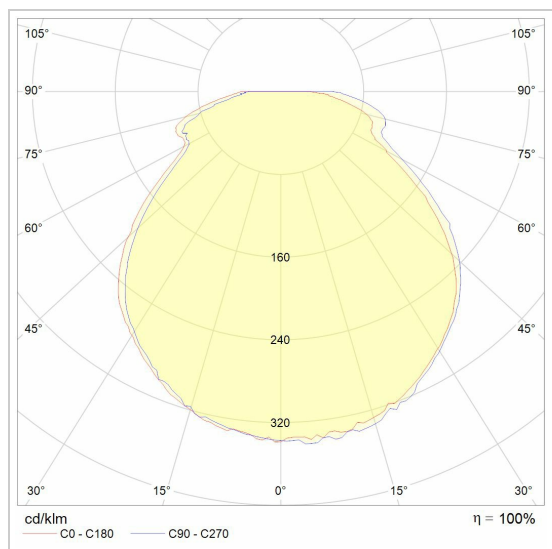

SMALL SCREEN LED

2238ALED/..
inbouw wandlicht

Lichtdistributie

Project _____
Type _____
Nota _____
Aantal _____
Datum _____

LED

Lamptype	Led
Aantal	1
Vermogen	4W
Spanning	230V
Kelvin	2700K 3000K
Lumen	230
CRI	80

Fysisch

Type gebruik	Interieur
Type bevestiging	Wand
Type opening	Rechthoek
Afmeting opening	52x199 mm
Inbouwdiepte	65 mm
Afmetingen armatuur	60x220x64 mm
Type veer	S2 - bladveren
IP-beschermingsgraad	IP20
Gewicht	0,3120 kg

Project _____
Type _____
Nota _____
Aantal _____
Datum _____

SMALL SCREEN LED

2238ALED/..
inbouw wandlicht

Kleuren

	10	alu grijs NL	2238ALED.10.WW NW
	1M	wit textuur	2238ALED.1M.WW NW
	29	zwart - goud in	2238ALED.29.WW NW
	2M	zwart textuur	2238ALED.2M.WW NW