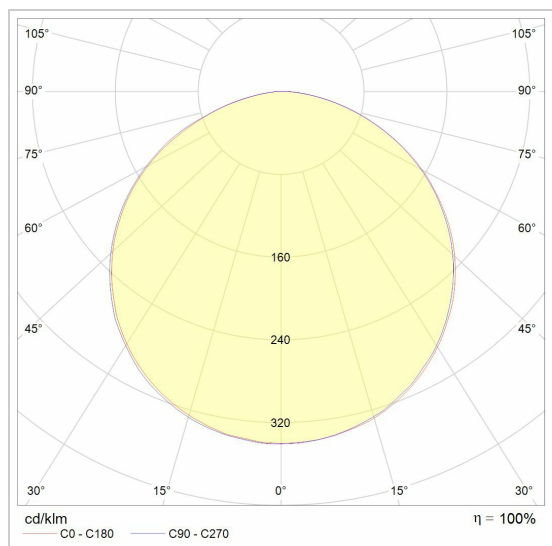

BUTTERFLY LED

2801LED/..
lichtsysteem

Lichtdistributie

Project _____
Type _____
Nota _____
Aantal _____
Datum _____

LED

Lamptype	Led
Aantal	6
Vermogen	9W
Spanning	230V
Kelvin	3000K
Lumen	750
CRI	

Fysisch

Type gebruik	Interieur
Type bevestiging	Hanglamp
Afmetingen armatuur	1400x180x70 mm
IP-beschermingsgraad	IP20
Gewicht	5,7400 kg