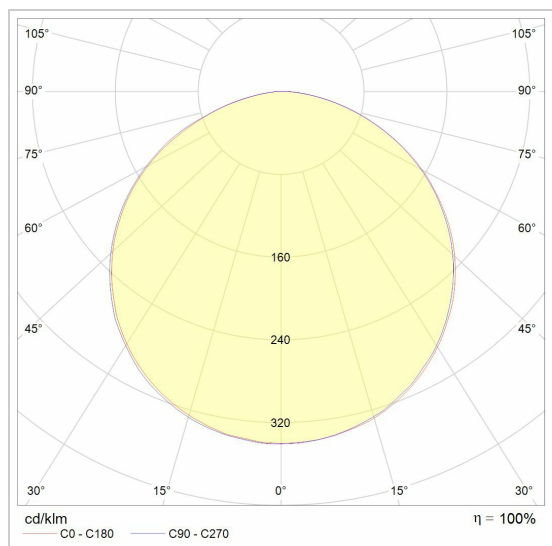

BUTTERFLY LED

2803LED/..
lichtsysteem

Lichtdistributie

Project _____
Type _____
Nota _____
Aantal _____
Datum _____

LED

Lamptype	Led
Aantal	10
Vermogen	9W
Spanning	230V
Kelvin	3000K
Lumen	750
CRI	

Fysisch

Type gebruik	Interieur
Type bevestiging	Hanglamp
Afmetingen armatuur	2000x180x70 mm
IP-beschermingsgraad	IP20