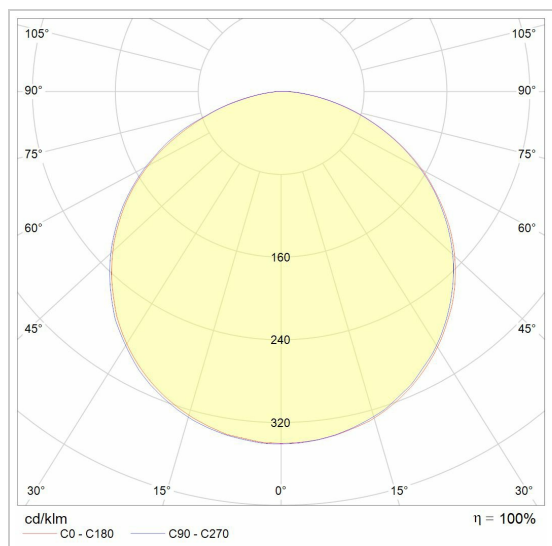

BUTTERFLY LED

2803LED/..

Lichtsystem

Lichtverteilung

Project _____

Type _____

Nota _____

Anzahl _____

Datum _____

LED

Lampenart	Led
Anzahl	10
Watt	9W
Spannung	230V
Kelvin	3000K
Lumen	750
CRI	

Physisch

Anwendung	Innen
Fixierungstyp	Hängelampe
Abmessungen Armatur	2000x180x70 mm
IP-Schutzart	IP20

Elektrisch

Anschlussspannung	~230V
Leuchtenklasse	I
Dimmbar	Led C
Austauschbarkeit der Lichtquelle	Nicht austauschbare Lichtquelle
Energieeffizienz	G