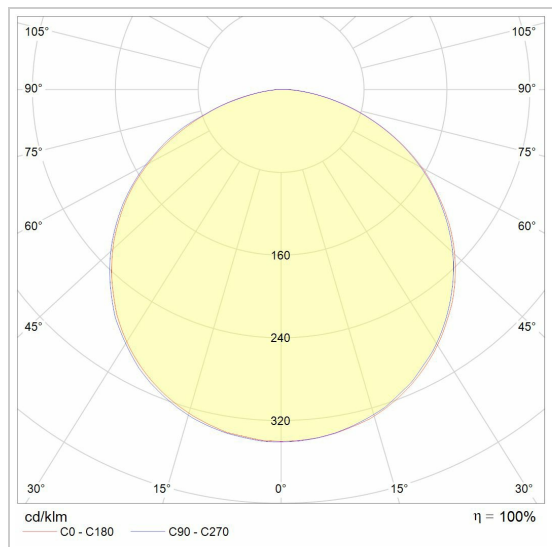

BUTTERFLY LED

2803LED/..
système lumineux

Répartition de la lumière

Project _____
Type _____
Nota _____
Quantité _____
Date _____

LED

Type de lampe	Led
Quantité	10
Wattage	9W
Voltage	230V
Kelvin	3000K
Lumen	750
CRI	

Physique

Type d'usage	Intérieur
Type de fixation	Suspendu
Dimensions luminaire	2000x180x70 mm
Indice de protection IP	IP20

Électrique

Voltage de connexion	~230V
Classe de luminaire	I
Dimmable	Led C
Remplacement de la source lumineuse	Source lumineuse non remplaçable
Efficacité énergétique	G