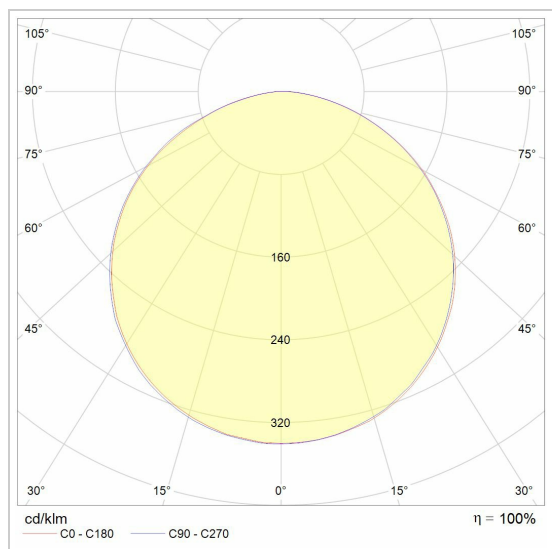

Lichtdistributie

Project _____

Type _____

Nota _____

Aantal _____

Datum _____

LED

Lamptype	Led
Aantal	10
Vermogen	9W
Spanning	230V
Kelvin	3000K
Lumen	750
CRI	

Fysisch

Type gebruik	Interieur
Type bevestiging	Hanglamp
Afmetingen armatuur	2000x180x70 mm
IP-beschermingsgraad	IP20

Elektrisch

Aansluitspanning	~230V
Armatuurklasse	I
Dimbaar	Led C
Vervangbaarheid lichtbron	Niet-vervangbare lichtbron
Energie efficiëntie	G