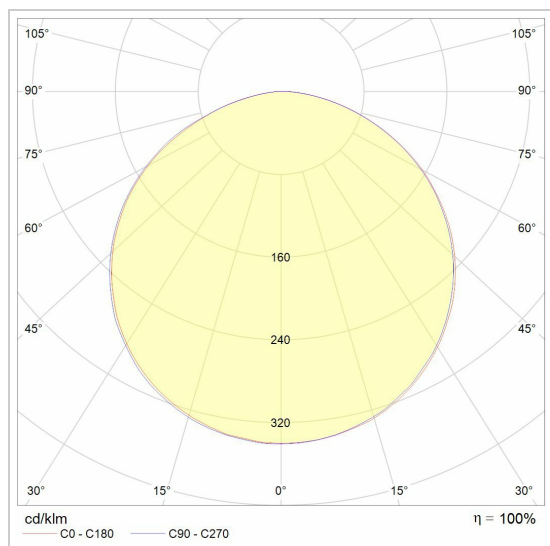

Lichtdistributie

Project _____

Type _____

Nota _____

Aantal _____

Datum _____

LED

Lamptype	Led
Aantal	4
Vermogen	9W
Spanning	230V
Kelvin	3000K
Lumen	750
CRI	

Fysisch

Type gebruik	Interieur
Type bevestiging	Hanglamp
Afmetingen armatuur	1100x180x80 mm
IP-beschermingsgraad	IP20

Elektrisch

Aansluitspanning	~230V
Armatuurklasse	I
Dimbaar	Led C
Vervangbaarheid lichtbron	Niet-vervangbare lichtbron
Energie efficiëntie	G