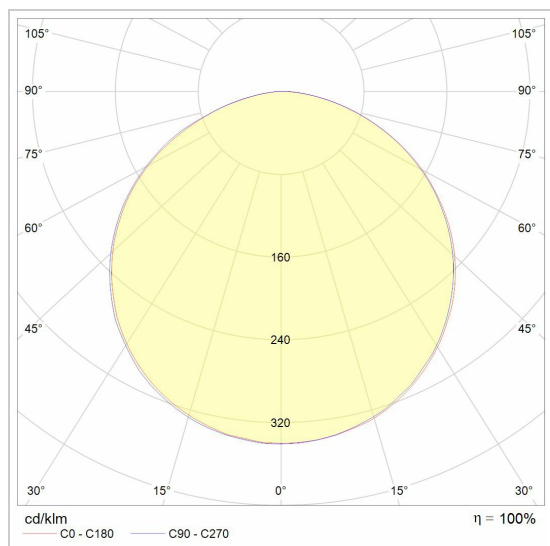

BUTTERFLY LED

2805LED/..

Lichtsystem

Lichtverteilung

Project _____

Type _____

Nota _____

Anzahl _____

Datum _____

LED

Lampenart	Led
Anzahl	6
Watt	9W
Spannung	230V
Kelvin	3000K
Lumen	750
CRI	

Physisch

Anwendung	Innen
Fixierungstyp	Hängelampe
Abmessungen Armatur	1400x180x80 mm
IP-Schutzart	IP20

Elektrisch

Anschlussspannung	~230V
Leuchtenklasse	I
Dimmbar	Led C
Austauschbarkeit der Lichtquelle	Nicht auswechselbare Lichtquelle
Energieeffizienz	G