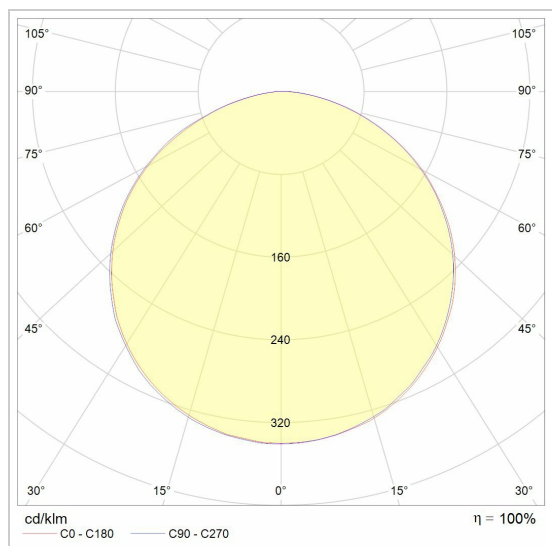

BUTTERFLY LED

2805LED/..
lichtsysteem

Lichtdistributie

Project _____
Type _____
Nota _____
Aantal _____
Datum _____

LED

Lamptype	Led
Aantal	6
Vermogen	9W
Spanning	230V
Kelvin	3000K
Lumen	750
CRI	

Fysisch

Type gebruik	Interieur
Type bevestiging	Hanglamp
Afmetingen armatuur	1400x180x80 mm
IP-beschermingsgraad	IP20