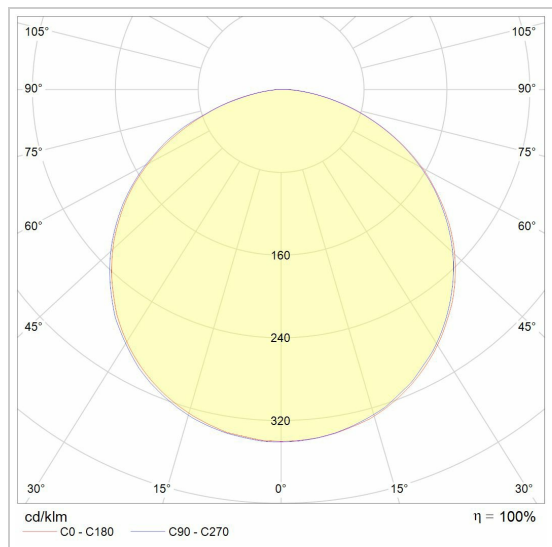

Lichtdistributie

Project _____

Type _____

Nota _____

Aantal _____

Datum _____

LED

Lamptype	Led
Aantal	5
Vermogen	9W
Spanning	230V
Kelvin	3000K
Lumen	750
CRI	

Fysisch

Type gebruik	Interieur
Type bevestiging	Hanglamp
Afmetingen armatuur	1700x60x95 mm
IP-beschermingsgraad	IP20

Elektrisch

Aansluitspanning	~230V
Armatuurklasse	I
Dimbaar	Led C
Vervangbaarheid lichtbron	Niet-vervangbare lichtbron
Energie efficiëntie	G