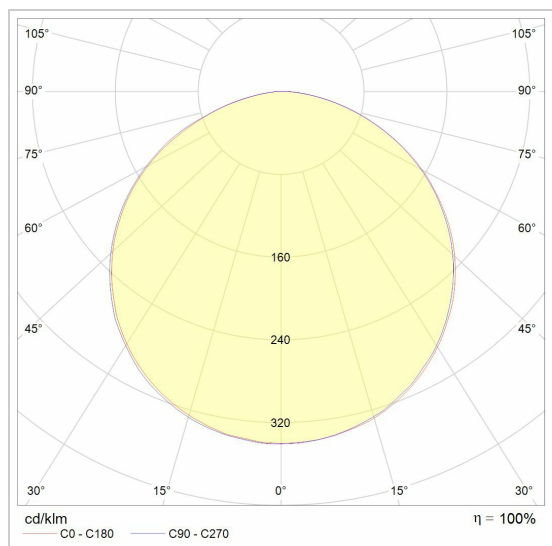

Répartition de la lumière

Project _____
Type _____
Nota _____
Quantité _____
Date _____

LED

Type de lampe	Led
Quantité	8
Wattage	9W
Voltage	230V
Kelvin	3000K
Lumen	1000
CRI	

Physique

Type d'usage	Intérieur
Type de fixation	Suspendu
Dimensions luminaire	2660x60x95 mm
Indice de protection IP	IP20

Électrique

Voltage de connexion	~230V
Classe de luminaire	I
Dimmable	Led C
Remplacement de la source lumineuse	Source lumineuse non remplaçable
Efficacité énergétique	E